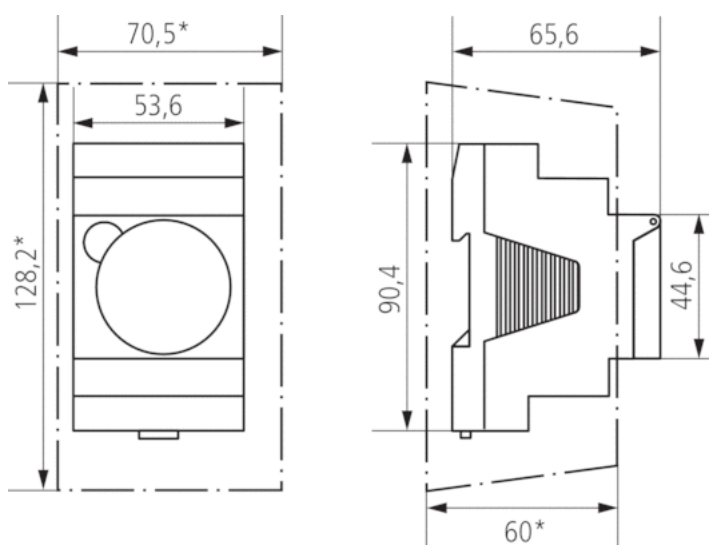

Plans d'encrembrement

Accessoires

Cache-borne 52,5 mm

- Réf.: 9070050
  Détails ▶ www.theben.de

Bride pour montage encastré

- Réf.: 9070001
  Détails ▶ www.theben.de