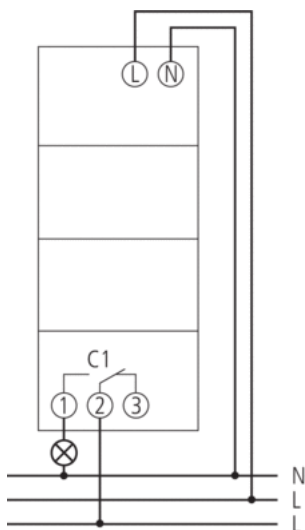

**Caractéristiques techniques**

Tension d'alimentation	230 – 240 V AC
Fréquence	50 – 60 Hz
Largeur	2 modules
Type de montage	Rail DIN
Type de contact	Inverseur
Sortie de commutation	Libre de potentiel et indépendant des phases
Distance d'ouverture	< 3 mm (μ)
Programme	Programme hebdomadaire, Programme astronomique
Fonctions de programme	MARCHE / ARRÊT
Nombre de canaux	1
Nombre d'emplacements de mémoire	54
Réserve de marche	10 Années
Puissance de commutation à 250 V AC, cos φ = 1	16 A

Puissance de commutation à 250 V AC, $\cos \varphi = 0,6$	10 A
Charge de lampes à incandescence/lampes à halogène 230 V	2600 W
Lampes fluocompactes 230 V	22 x 7 W, 18 x 11 W, 16 x 15 W, 16 x 20 W, 14 x 23 W
Charge de tubes fluorescents (compensés en série), non compensée	2300 VA
Charge de tubes fluorescents compensés en série	2300 VA
Charge de tubes fluorescents (compensés en série), à compensation parallèle	730 VA
Charge de tubes fluorescents (RPE)	400 VA
Puissance de commutation min.	ca. 10 mA
Période de commutation minimale	1 min
Précision de marche	$\leq \pm 0,5$ s/jour (quartz)
Base de temps	Quartz
Consommation stand-by	0,8 W
Carte mémoire comprise dans la livraison	-
Norme de contrôle	VDE
Type de raccordement	Bornes à ressort DuoFix
Éléments de commande	4 touches à impulsion
Matériaux du boîtier et d'isolation	Thermoplastiques auto-extinguibles résistant aux hautes températures
Indice de protection	IP 20
Classe de protection	II selon EN 60 730-1
Température ambiante	-30 °C ... +55 °C

## Schémas de raccordement