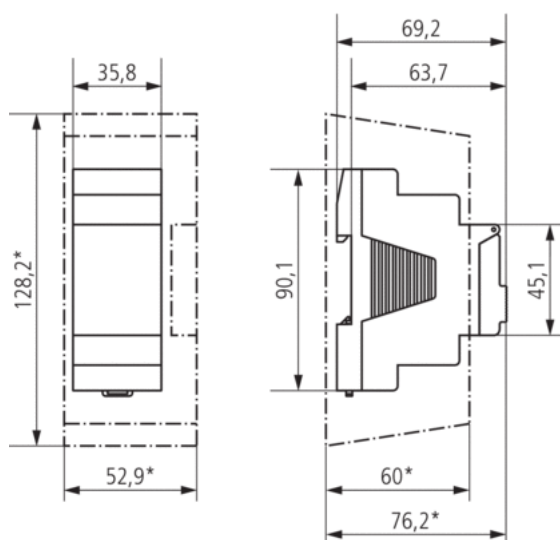

Puissance de commutation à 250 V AC, $\cos \varphi = 0,6$	10 A
Charge de lampes à incandescence/lampes à halogène 230 V	2600 W
Lampes fluocompactes 230 V	22 x 7 W, 18 x 11 W, 16 x 15 W, 16 x 20 W, 14 x 23 W
Charge de tubes fluorescents (compensés en série), non compensée	2300 VA
Charge de tubes fluorescents compensés en série	2300 VA
Charge de tubes fluorescents (compensés en série), à compensation parallèle	730 VA
Charge de tubes fluorescents (RPE)	400 VA
Puissance de commutation min.	ca. 10 mA
Période de commutation minimale	1 min
Précision de marche	$\leq \pm 0,5$ s/jour (quartz)
Base de temps	Quartz
Consommation stand-by	0,8 W
Carte mémoire comprise dans la livraison	-
Norme de contrôle	VDE
Type de raccordement	Bornes à ressort DuoFix
Éléments de commande	4 touches à impulsion
Matériaux du boîtier et d'isolation	Thermoplastiques auto-extinguibles résistant aux hautes températures
Indice de protection	IP 20
Classe de protection	II selon EN 60 730-1
Température ambiante	-30 °C ... +55 °C

Plans d'encombrement